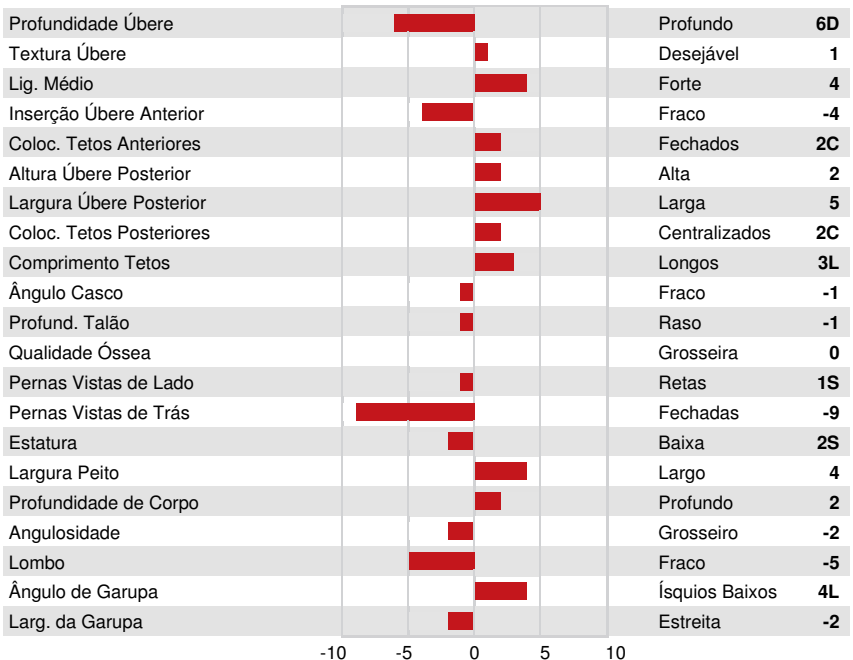

Leite kg <b>942</b>	Gordura kg <b>44</b>	Gordura % <b>+0.05</b>	Proteína kg <b>39</b>	Proteína % <b>+0.06</b>
Velocidade Ordenha <b>95</b>	Temperamento <b>97</b>	Eficiência em Metano <b>100</b>	Eficiência Alimentar <b>93</b>	BMR <b>102</b>

**SAÚDE e REPRODUÇÃO**

**Immunity 94**

Perm. Rebanho	<b>104</b>	Imunidade das Vitelas	<b>87</b>
C.S.	<b>106</b>	Facilidade de Parto	<b>97</b>
Fertilidade Filhas	<b>101</b>	Facilidade de Parto das Filhas	<b>107</b>
Escore de Condição Corporal	<b>101</b>	Resistência Doença Metabólica	<b>102</b>
Resistência a Mamites	<b>105</b>	Calf Health	<b>97</b>
Persistência Lactação	<b>97</b>		

**CONFORMAÇÃO**

111 Rebanhos 663 Filhas 91% Rep.

GMACE 26\* APR

Conformação	<b>0</b>	Força Leiteira	<b>2</b>
Sistema Mamário	<b>1</b>	Garupa	<b>-2</b>
Pernas & Pés	<b>-2</b>		

SANDY-VALLEY MORGAN CALVARY  
DAM